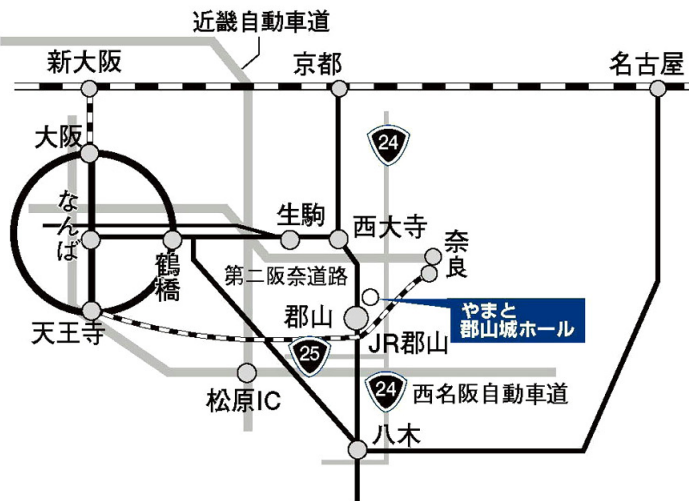

やまと郡山城ホールへのアクセス

近鉄

難波 約35分
(快速急行・西大寺のりかえ)

京都 約35分
(特急・西大寺のりかえ)

八木 約16分
(急行)

J R

大阪 約37分
(快速急行)

やまと郡山城ホール