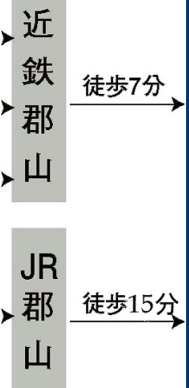

やまと郡山城ホールへのアクセス

近鉄

難波 約35分
(快速急行・西大寺のりかえ)

京都 約35分
(特急・西大寺のりかえ)

八木 約16分
(急行)

J R

大阪 約37分
(快速急行)

やまと郡山城ホール