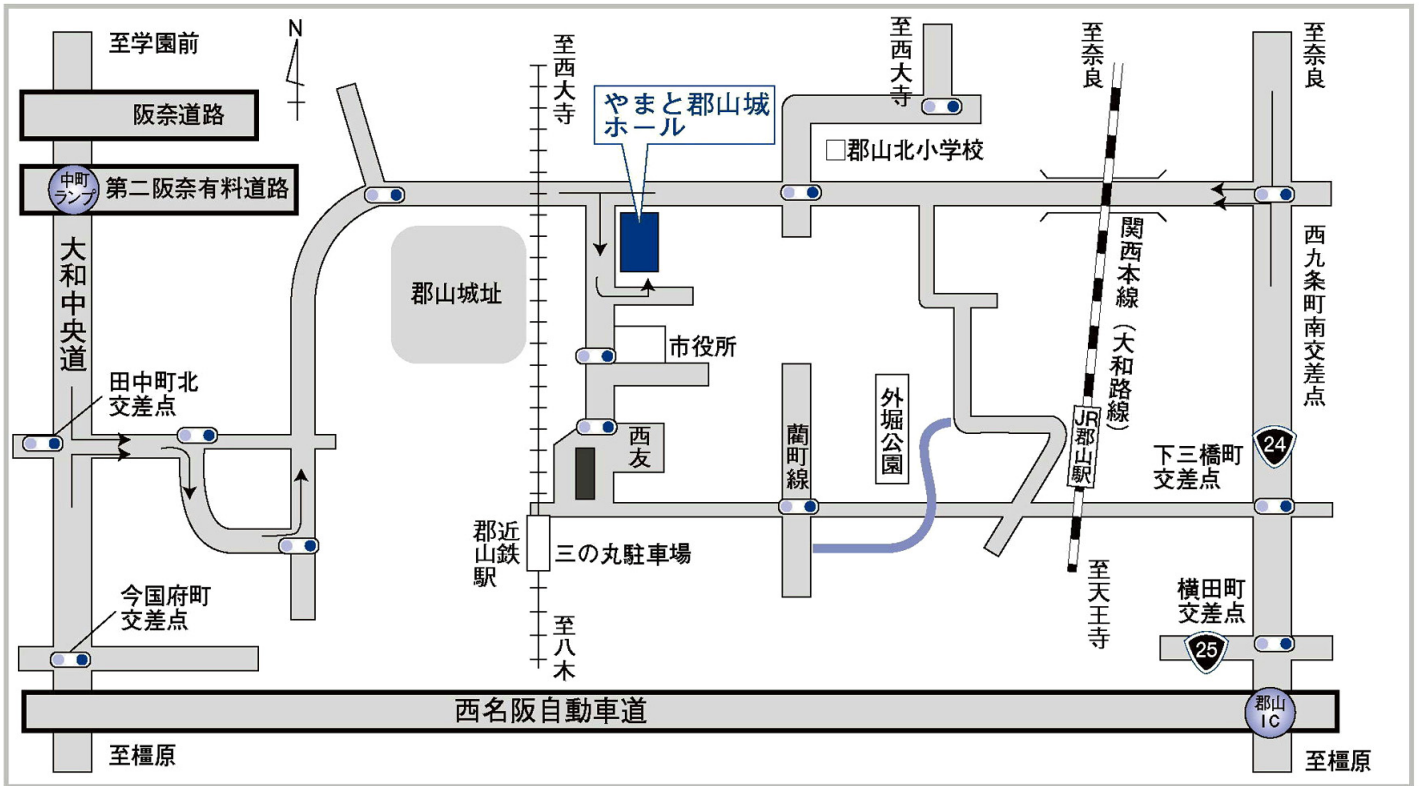

やまと郡山城ホールへのアクセス

近鉄

難波 約35分
(快速急行・西大寺のりかえ)

京都 約35分
(特急・西大寺のりかえ)

八木 約16分
(急行)

J R

大阪 約37分
(快速急行)

やまと郡山城ホール